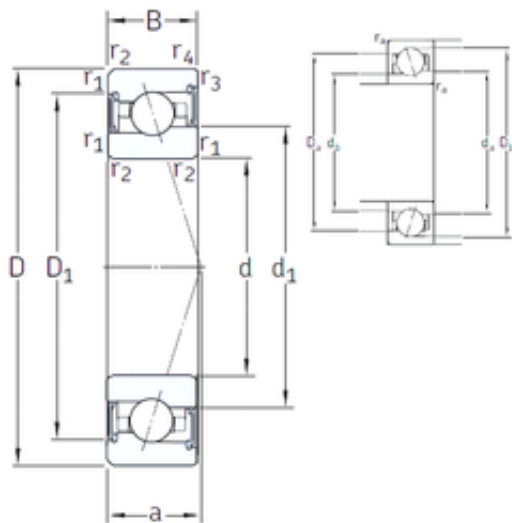

SKF BEARING LTD

55 mm x 90 mm x 18 mm SNFA VEX 55 /S 7CE1 angular contact ball bearings

Bearing No. VEX 55 /S 7CE1

VEX 55 /S 7CE1 Bearing 2D drawings and 3D CAD models

Size	55x90x18 mm
Bore Diameter	55 mm
Outer Diameter	90 mm
Width	18 mm
d	55 mm
D	90 mm
B	18 mm
C	18 mm
a	19 mm
d1	67,7 mm
r1 min.	1,1 mm
r2 min.	1,1 mm
r3 min.	0,6 mm
r4 min.	0,6 mm
D1	77,3 mm
da min.	61 mm
Da max.	84 mm
db min	61 mm
ra max.	1,1 mm
rb max.	0,6 mm
dh	8,4 mm
Db max	85,8 mm
Weight	0,39 Kg
Basic dynamic load rating (C)	16,8 kN
Basic static load rating (C0)	12,2 kN