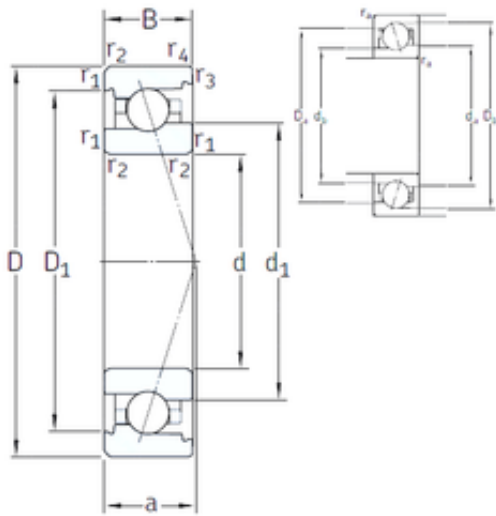

SKF BEARING LTD

6 mm x 17 mm x 6 mm SNFA VEX 6 /NS 7CE1 angular contact ball bearings

Bearing No. VEX 6 /NS 7CE1

VEX 6 /NS 7CE1 Bearing 2D drawings and 3D CAD models

Size	6x17x6 mm
Bore Diameter	6 mm
Outer Diameter	17 mm
Width	6 mm
d	6 mm
D	17 mm
B	6 mm
C	6 mm
a	5 mm
d1	9,2 mm
r1 min.	0,3 mm
r2 min.	0,3 mm
r3 min.	0,15 mm
r4 min.	0,15 mm
D1	13,9 mm
da min.	8 mm
Da max.	15 mm
db min	8 mm
ra max.	0,3 mm
rb max.	0,15 mm
dh	6,4 mm
Db max	15,6 mm
Weight	0,005 Kg
Basic dynamic load rating (C)	1,56 kN
Basic static load rating (C0)	0,5 kN