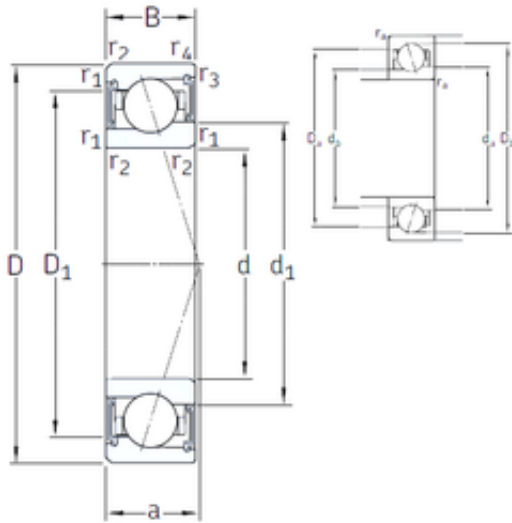

# SKF BEARING LTD

120 mm x 165 mm x 22 mm SNFA VEB 120 /S 7CE1 angular contact ball bearings

Bearing No. VEB 120 /S 7CE1

VEB 120 /S 7CE1 Bearing 2D drawings and 3D CAD models

Size	120x165x22 mm
Bore Diameter	120 mm
Outer Diameter	165 mm
Width	22 mm
d	120 mm
D	165 mm
B	22 mm
C	22 mm
a	31 mm
d1	134 mm
r1 min.	1,1 mm
r2 min.	1,1 mm
r3 min.	0,6 mm
r4 min.	0,6 mm
D1	151,01 mm
da min.	116 mm
Da max.	154 mm
db min	116 mm
ra max.	1,1 mm
rb max.	0,6 mm
dh	8,5 mm
Db max	160,8 mm
Weight	1,1 Kg
Basic dynamic load rating (C)	47,5 kN
Basic static load rating (C0)	40,5 kN