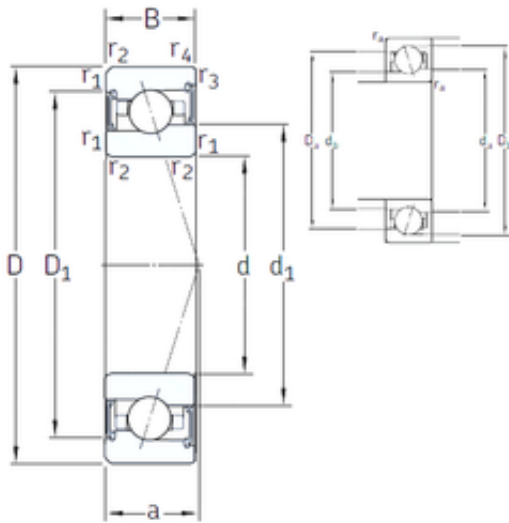

SKF BEARING LTD

60 mm x 95 mm x 18 mm SNFA VEX 60 /S/NS 7CE1 angular contact ball bearings

Bearing No. VEX 60 /S/NS 7CE1

VEX 60 /S/NS 7CE1 Bearing 2D drawings and 3D CAD models

Size	60x95x18 mm
Bore Diameter	60 mm
Outer Diameter	95 mm
Width	18 mm
d	60 mm
D	95 mm
B	18 mm
C	18 mm
a	19 mm
d1	72,7 mm
r1 min.	1,1 mm
r2 min.	1,1 mm
r3 min.	0,6 mm
r4 min.	0,6 mm
D1	82,2 mm
da min.	66 mm
Da max.	89 mm
db min	66 mm
ra max.	1,1 mm
rb max.	0,6 mm
dh	8,5 mm
Db max	90,8 mm
Weight	0,39 Kg
Basic dynamic load rating (C)	17,2 kN
Basic static load rating (C0)	12,9 kN