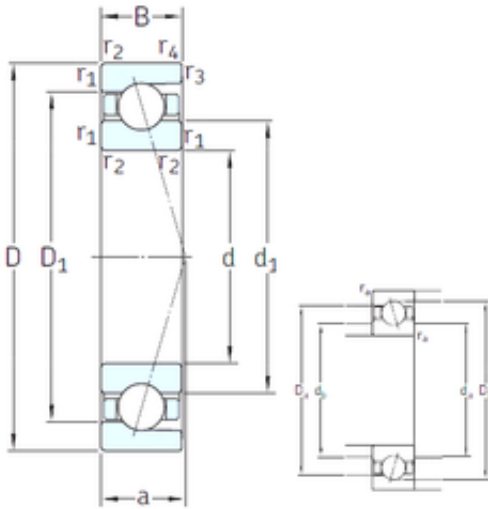

SKF BEARING LTD

90 mm x 115 mm x 13 mm SNFA SEA90 7CE3
angular contact ball bearings

Bearing No. SEA90 7CE3

SEA90 7CE3 Bearing 2D drawings and 3D CAD models

Size	90x115x13 mm
Bore Diameter	90 mm
Outer Diameter	115 mm
Width	13 mm
d	90 mm
D	115 mm
B	13 mm
C	13 mm
a	30,5 mm
d1	98,2 mm
r1 min.	1 mm
r2 min.	1 mm
r3 min.	0,3 mm
r4 min.	0,3 mm
D1	107,1 mm
da min.	94,6 mm
Da max.	110,4 mm
db min	94,6 mm
ra max.	1 mm
rb max.	0,3 mm
Db max	113 mm
Weight	0,279 Kg
Basic dynamic load rating (C)	20,3 kN
Basic static load rating (C0)	25 kN
(Grease) Lubrication Speed	10 000 r/min