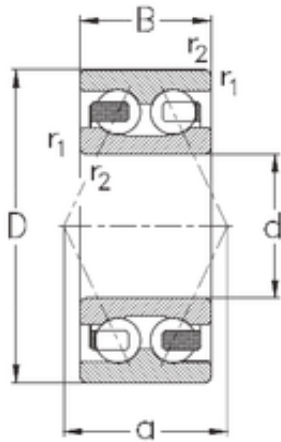

SKF BEARING LTD

70 mm x 125 mm x 39,7 mm NKE 3214-B angular contact ball bearings

Bearing No. 3214-B

Size	70x125x39.7 mm
Bore Diameter	70 mm
Outer Diameter	125 mm
Width	39,7 mm
d	70 mm
D	125 mm
B	39,7 mm
C	39,7 mm
Angle (°)	32 °
a	62 mm
r1 min.	1,5 mm
r2 min.	1,5 mm
Weight	1,9 Kg
Basic dynamic load rating (C)	79,2 kN
Basic static load rating (C0)	72,6 kN
Limiting speed	4500 r/min

3214-B Bearing 2D drawings and 3D CAD models